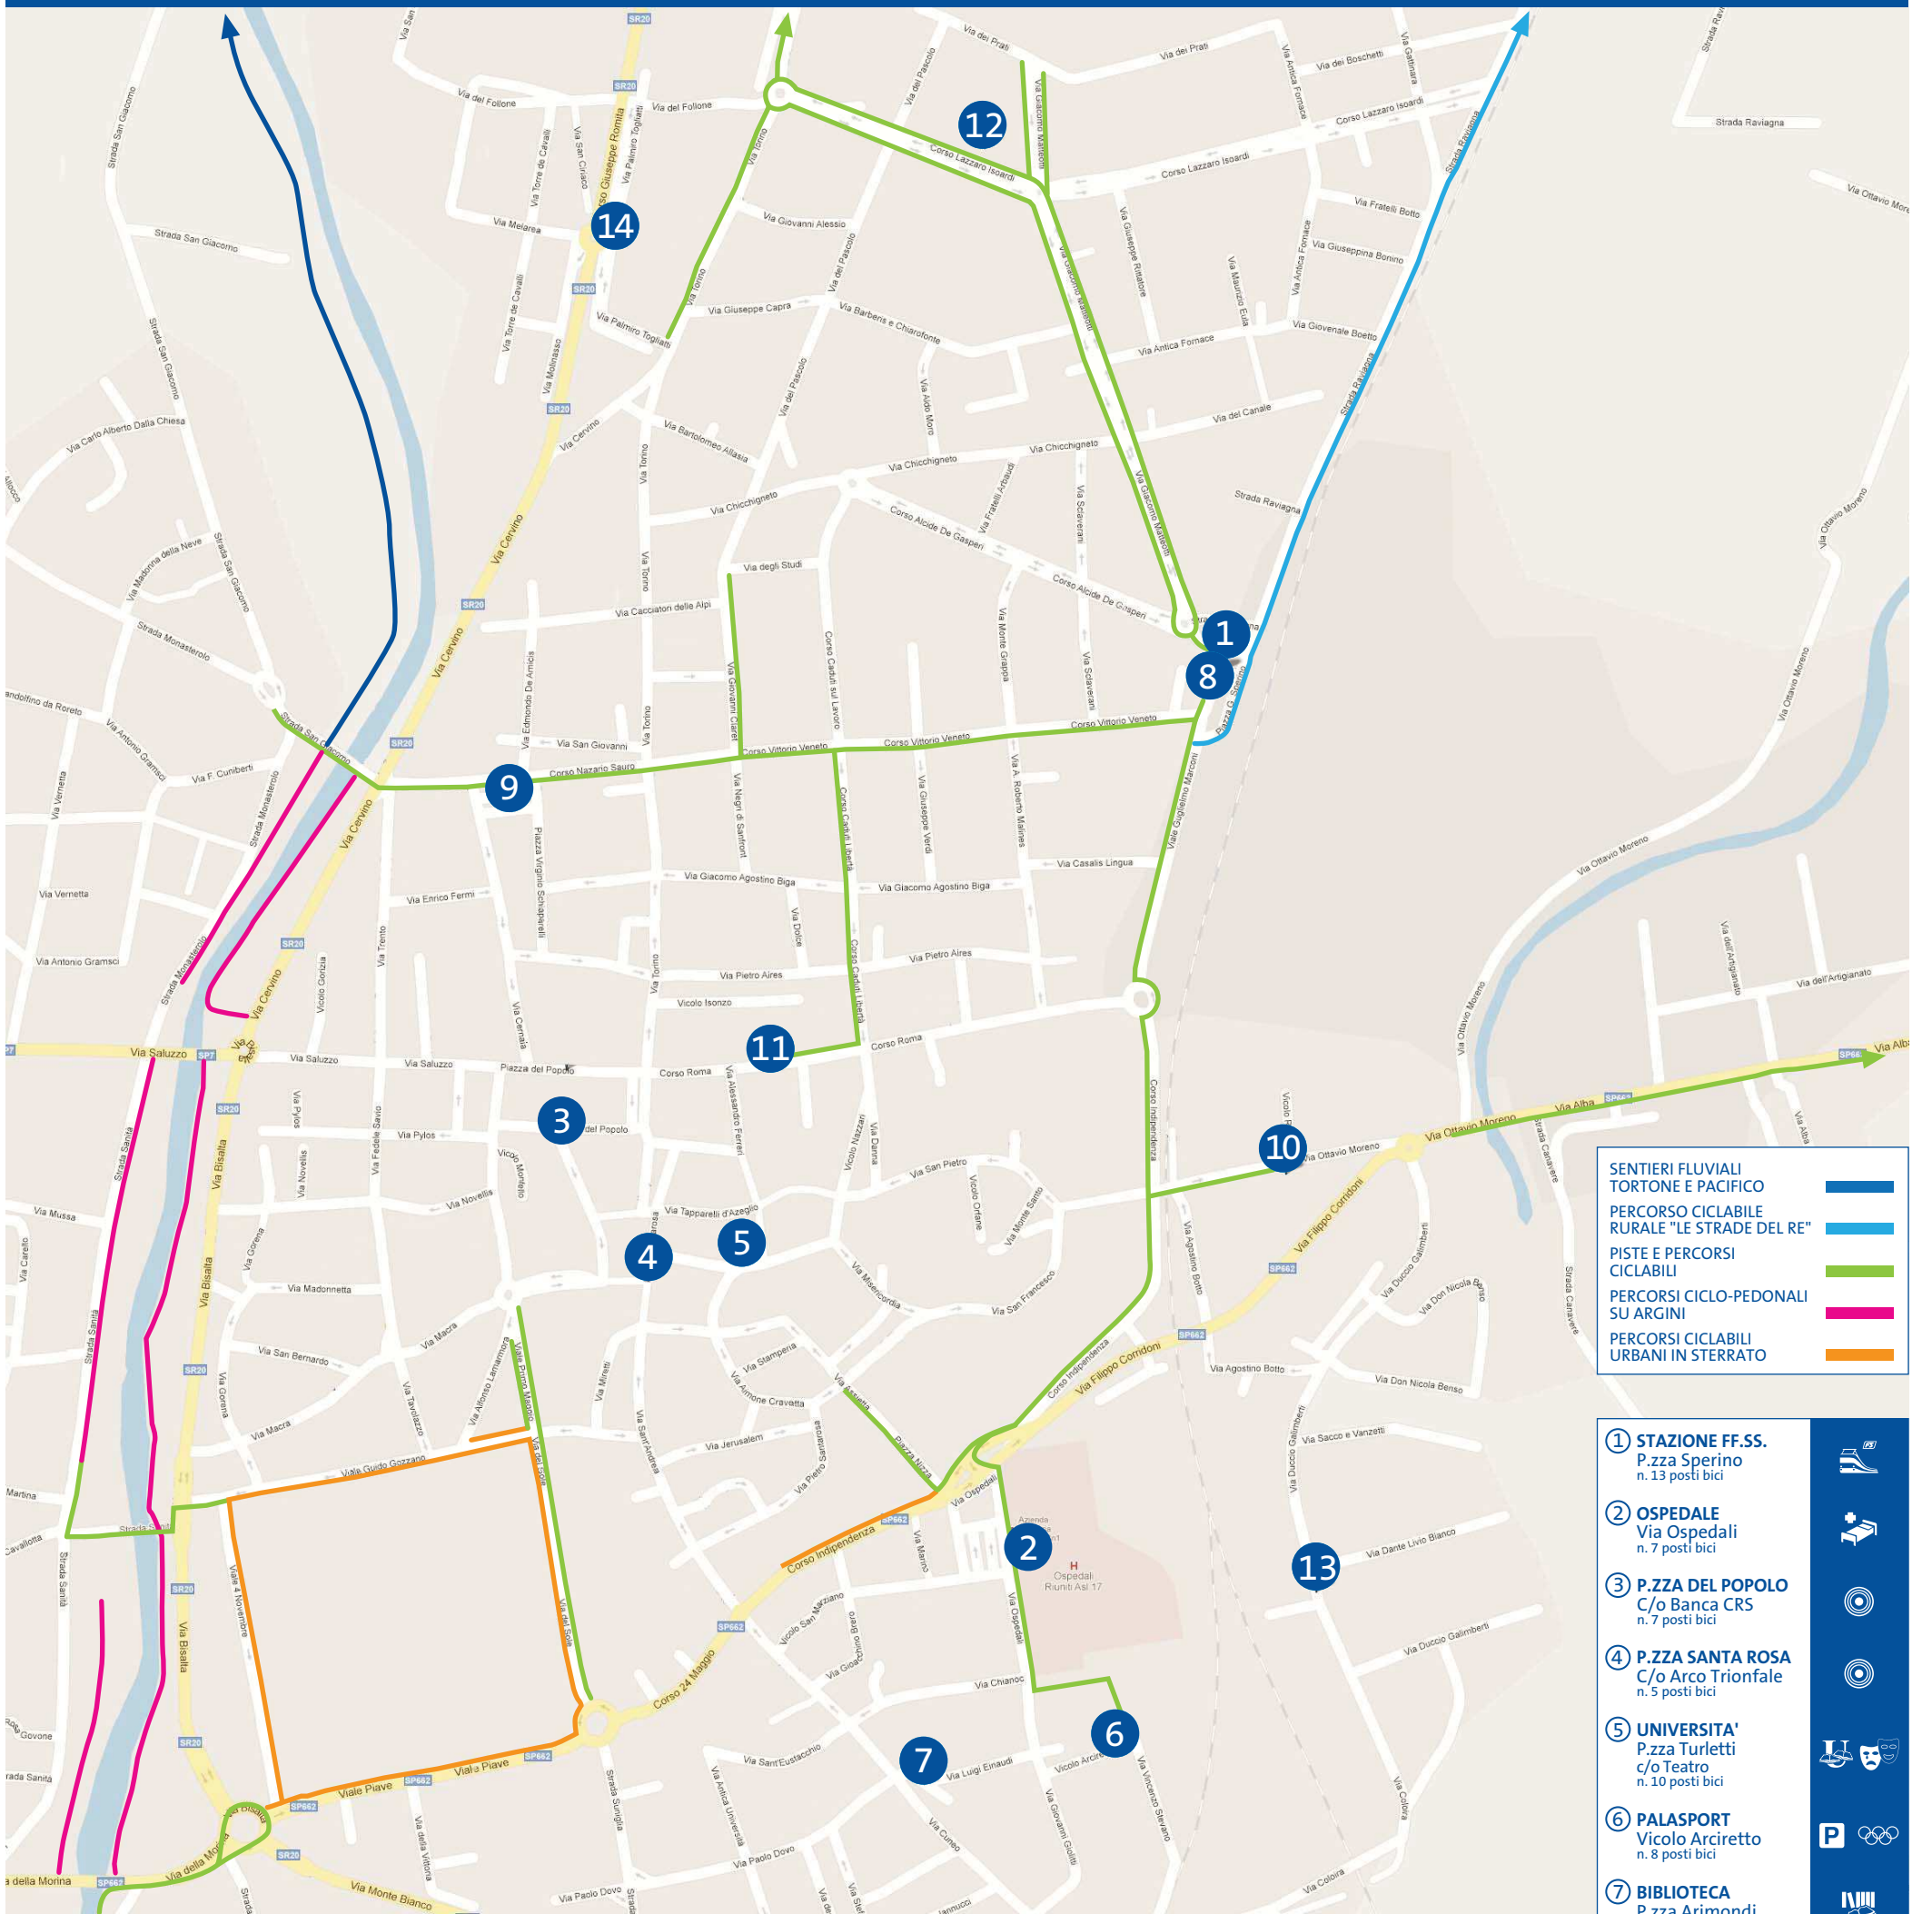

ITINERARI CICLABILI A SAVIGLIANO

-  SENTIERI FLUVIALI TORTONE E PACIFICO
-  PERCORSO CICLABILE RURALE "LE STRADE DEL RE"
-  PISTE E PERCORSI CICLABILI
-  PERCORSI CICLO-PEDONALI SU ARGINI
-  PERCORSI CICLABILI URBANI IN STERRATO

-  **1 STAZIONE FF.SS.**
P.zza Sperino
n. 13 posti bici
-  **2 OSPEDALE**
Via Ospedali
n. 7 posti bici
-  **3 P.ZZA DEL POPOLO**
C/o Banca CRS
n. 7 posti bici
-  **4 P.ZZA SANTA ROSA**
C/o Arco Trionfale
n. 5 posti bici
-  **5 UNIVERSITA'**
P.zza Turletti
c/o Teatro
n. 10 posti bici
-  **6 PALASPORT**
Vicolo Arciretto
n. 8 posti bici
-  **7 BIBLIOTECA**
P.zza Mondini
n. 5 posti bici
-  **8 STAZIONE FF.SS. II**
P.zza Sperino
n. 10 posti bici
-  **9 POSTA**
P.zza Schiaparelli
n. 7 posti bici
-  **10 ALSTOM**
Via O. Moreno
n. 6 posti bici
-  **11 MUNICIPIO**
C.so Roma
n. 7 posti bici
-  **12 ISOARDI**
Anfiteatro
n. 7 posti bici
-  **13 BORGOMARENE**
Via Galimberti
n. 6 posti bici
-  **14 TOGLIATTI**
Via Togliatti
n. 6 posti bici

Savigliano
CITTÀ AMICA DELLA BICICLETTA